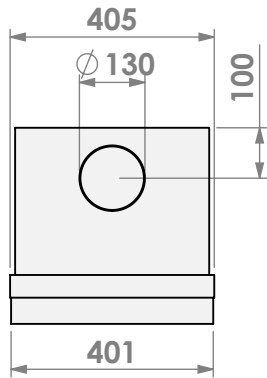

\* = optional flue gas outlet  $\varnothing$ 130 mm  
 \*\* = optional air inlet  $\varnothing$ 80 mm

**barbas**

Barbas Bellfires B.V.  
 Hallenstraat 17  
 5531 AB Bladel  
 The Netherlands  
 www.barbasbellfires.com

Name: Unilux-7 40 steel door frameless

Modifications reserved

Scale: 1:15  
 Unit: mm

Version: 0

\* = optional flue gas outlet  $\varnothing$ 130 mm  
 \*\* = optional air inlet  $\varnothing$ 80 mm

**barbas**

Name: Unilux-7 40 45' steel door classic frame

Modifications reserved

Scale: 1:15  
Unit: mm

Version: 0