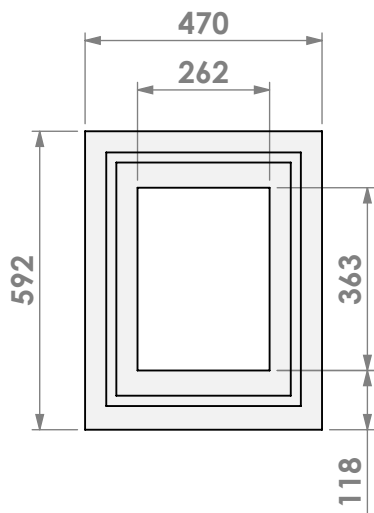

Name: Unilux-7 40 steel door frameless

Modifications reserved

Scale: 1:15  
 Unit: mm

Version: 0

\* = optional flue gas outlet  $\varnothing$ 130 mm  
 \*\* = optional air inlet  $\varnothing$ 80 mm

**barbas**

\* = optional flue gas outlet  $\varnothing$ 130 mm  
 \*\* = optional air inlet  $\varnothing$ 80 mm

**barbas**

Barbas Bellfires B.V.  
 Hallenstraat 17  
 5531 AB Bladel  
 The Netherlands  
 www.barbasbellfires.com

Name: Unilux-7 40 45' steel door classic frame

Modifications reserved

Scale: 1:15  
Unit: mm

Version: 0