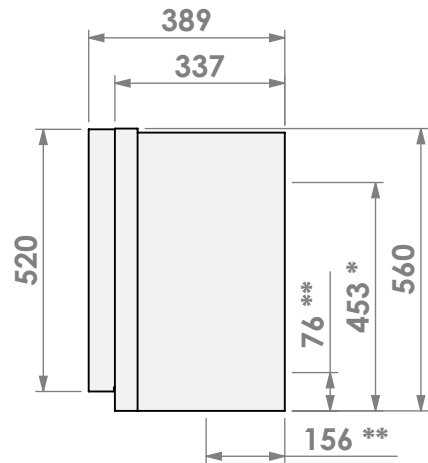

\* = optional flue gas outlet  $\varnothing$ 130 mm  
 \*\* = optional air inlet  $\varnothing$ 80 mm

**barbas**

Barbas Bellfires B.V.  
 Hallenstraat 17  
 5531 AB Bladel  
 The Netherlands  
 www.barbasbellfires.com

Name: Unilux-7 40 steel door frameless

Modifications reserved

Scale: 1:15  
 Unit: mm

Version: 0

\* = optional flue gas outlet  $\varnothing$ 130 mm  
 \*\* = optional air inlet  $\varnothing$ 80 mm

**barbas**

Name: Unilux-7 40 45' steel door classic frame

Modifications reserved

Scale: 1:15  
Unit: mm

Version: 0