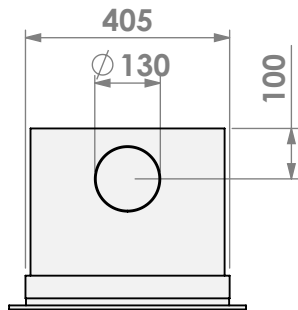

Name: Unilux-7 40 steel door frameless

Modifications reserved

Scale: 1:15  
 Unit: mm

Version: 0

\* = optional flue gas outlet  $\varnothing$ 130 mm  
 \*\* = optional air inlet  $\varnothing$ 80 mm

**barbas**

\* = optional flue gas outlet  $\varnothing$ 130 mm  
 \*\* = optional air inlet  $\varnothing$ 80 mm

**barbas**

Barbas Bellfires B.V.  
 Hallenstraat 17  
 5531 AB Bladel  
 The Netherlands  
 www.barbasbellfires.com

Name: Unilux-7 40 45' steel door classic frame

Modifications reserved

Scale: 1:15  
Unit: mm

Version: 0