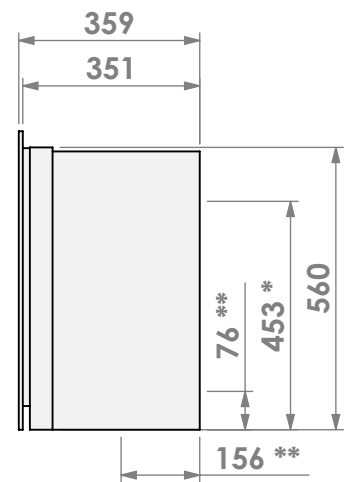

Name: Unilux-7 40 steel door frameless

Modifications reserved

Scale: 1:15  
 Unit: mm

Version: 0

\* = optional flue gas outlet  $\varnothing$ 130 mm  
 \*\* = optional air inlet  $\varnothing$ 80 mm

**barbas**

\* = optional flue gas outlet  $\varnothing$ 130 mm  
 \*\* = optional air inlet  $\varnothing$ 80 mm

**barbas**

Barbas Bellfires B.V.  
 Hallenstraat 17  
 5531 AB Bladel  
 The Netherlands  
 www.barbasbellfires.com

Name: Unilux-7 40 45' steel door classic frame

Modifications reserved

Scale: 1:15  
Unit: mm

Version: 0