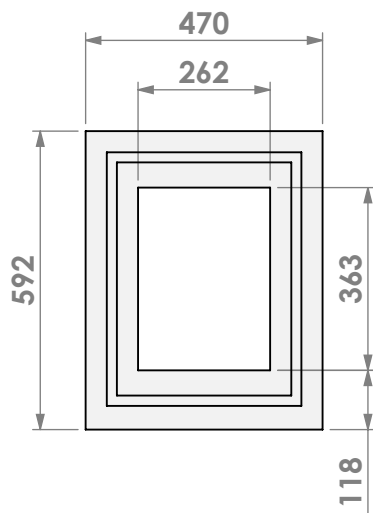

*= optional air inlet ø80 mm

barbas

Barbas Bellfires B.V.
Hallenstraat 17
5531 AB Bladel
The Netherlands
www.barbasbellfires.com

Name: Unilux-7 40 45' steel door classic frame

Modifications reserved

Scale: 1:15
Unit: mm

Version: 0