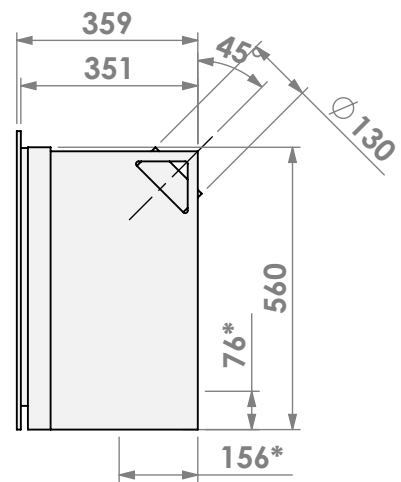

\* = optional flue gas outlet  $\varnothing$ 130 mm  
 \*\* = optional air inlet  $\varnothing$ 80 mm

**barbas**

Barbas Bellfires B.V.  
 Hallenstraat 17  
 5531 AB Bladel  
 The Netherlands  
 www.barbasbellfires.com

Name: **Unilux-7 40 steel door classic frame**

Modifications reserved

Scale: **1:15**  
 Unit: **mm**

Version: **0**

\*= optional air inlet ø80 mm

**barbas**

Barbas Bellfires B.V.  
Hallenstraat 17  
5531 AB Bladel  
The Netherlands  
www.barbasbellfires.com

Name: Unilux-7 40 45' steel door classic frame

Modifications reserved

Scale: 1:15  
Unit: mm

Version: 0