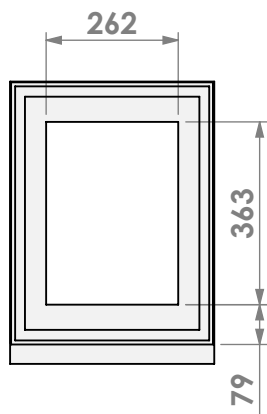

\* = optional flue gas outlet  $\varnothing$ 130 mm  
 \*\* = optional air inlet  $\varnothing$ 80 mm

**barbas**

Barbas Bellfires B.V.  
 Hallenstraat 17  
 5531 AB Bladel  
 The Netherlands  
 www.barbasbellfires.com

Name: Unilux-7 40 steel door frameless

Modifications reserved

Scale: 1:15  
 Unit: mm

Version: 0

\* = optional flue gas outlet  $\varnothing$ 130 mm  
 \*\* = optional air inlet  $\varnothing$ 80 mm

**barbas**

Name: Unilux-7 40 45' steel door classic frame

Modifications reserved

Scale: 1:15  
Unit: mm

Version: 0